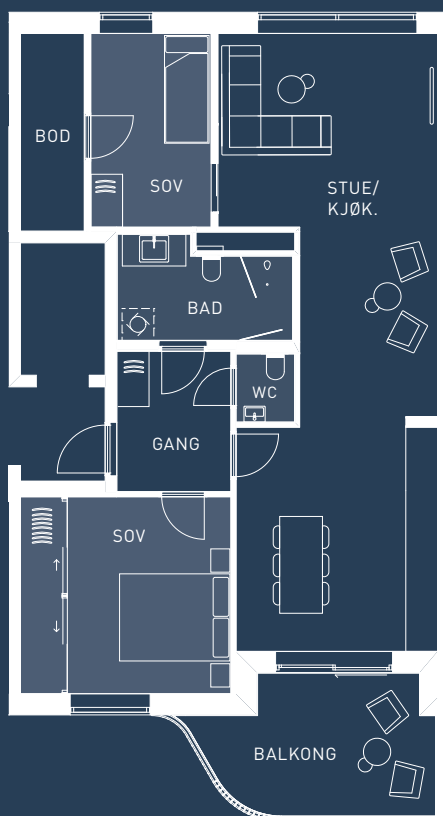

# E-H0401

86 m<sup>2</sup> BRA

SETT FRA PARKEN

Stue/kjøk.:	41,2 m <sup>2</sup>	Sov 2:	8,3 m <sup>2</sup>	WC:	1,4 m <sup>2</sup>	Bod:	4,5 m <sup>2</sup>
Sov 1:	14,8 m <sup>2</sup>	Bad:	5,8 m <sup>2</sup>	Gang:	5,7 m <sup>2</sup>	Balkong:	10,5 m <sup>2</sup>